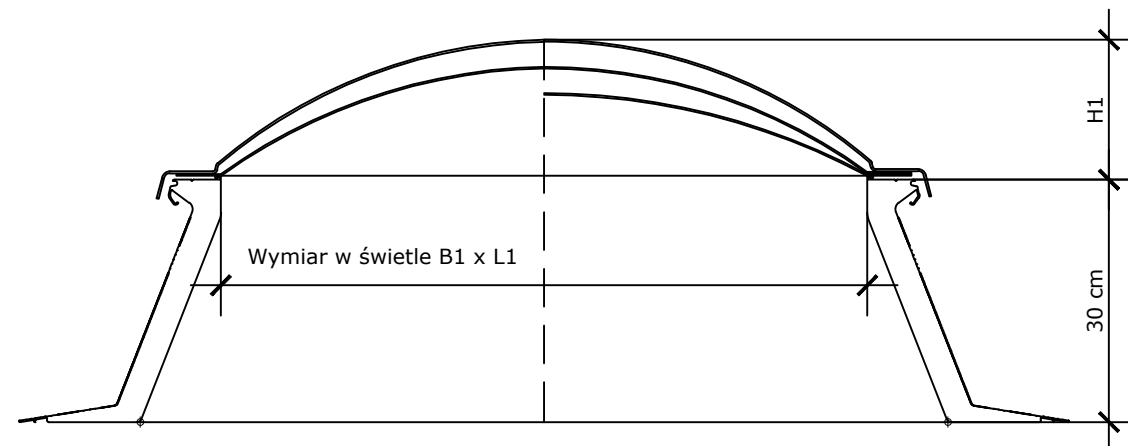

Widok

Przekrój A-A
1:5

VELUX świetlik do płaskiego dachu (CFJ+ISJ)

VELUX profile mocujące pokrycie dachu do okna (ZZZ 210J)

Papa / Membrana dachowa

VELUX kratka zabezpieczająca (ZZZ 257)

Paroizolacja

Wymiar wnęki B x L

Wymiar w świetle B1 x L1

H1

30 cm

Produkty VELUX:

Pokrycie dachu:

Wymiary w cm			
CFJ 1010	B x L	B1 x L1	H1
060060	60 x 60	40 x 40	13,7
080080	80 x 80	60 x 60	17,7
090060	90 x 60	70 x 40	17,7
090090	90 x 90	70 x 70	19,7
100100	100 x 100	80 x 80	21,7
120090	120 x 90	100 x 70	19,7
120120	120 x 120	100 x 100	26,8
150100	150 x 100	130 x 80	21,7
150150	150 x 150	130 x 130	32,8