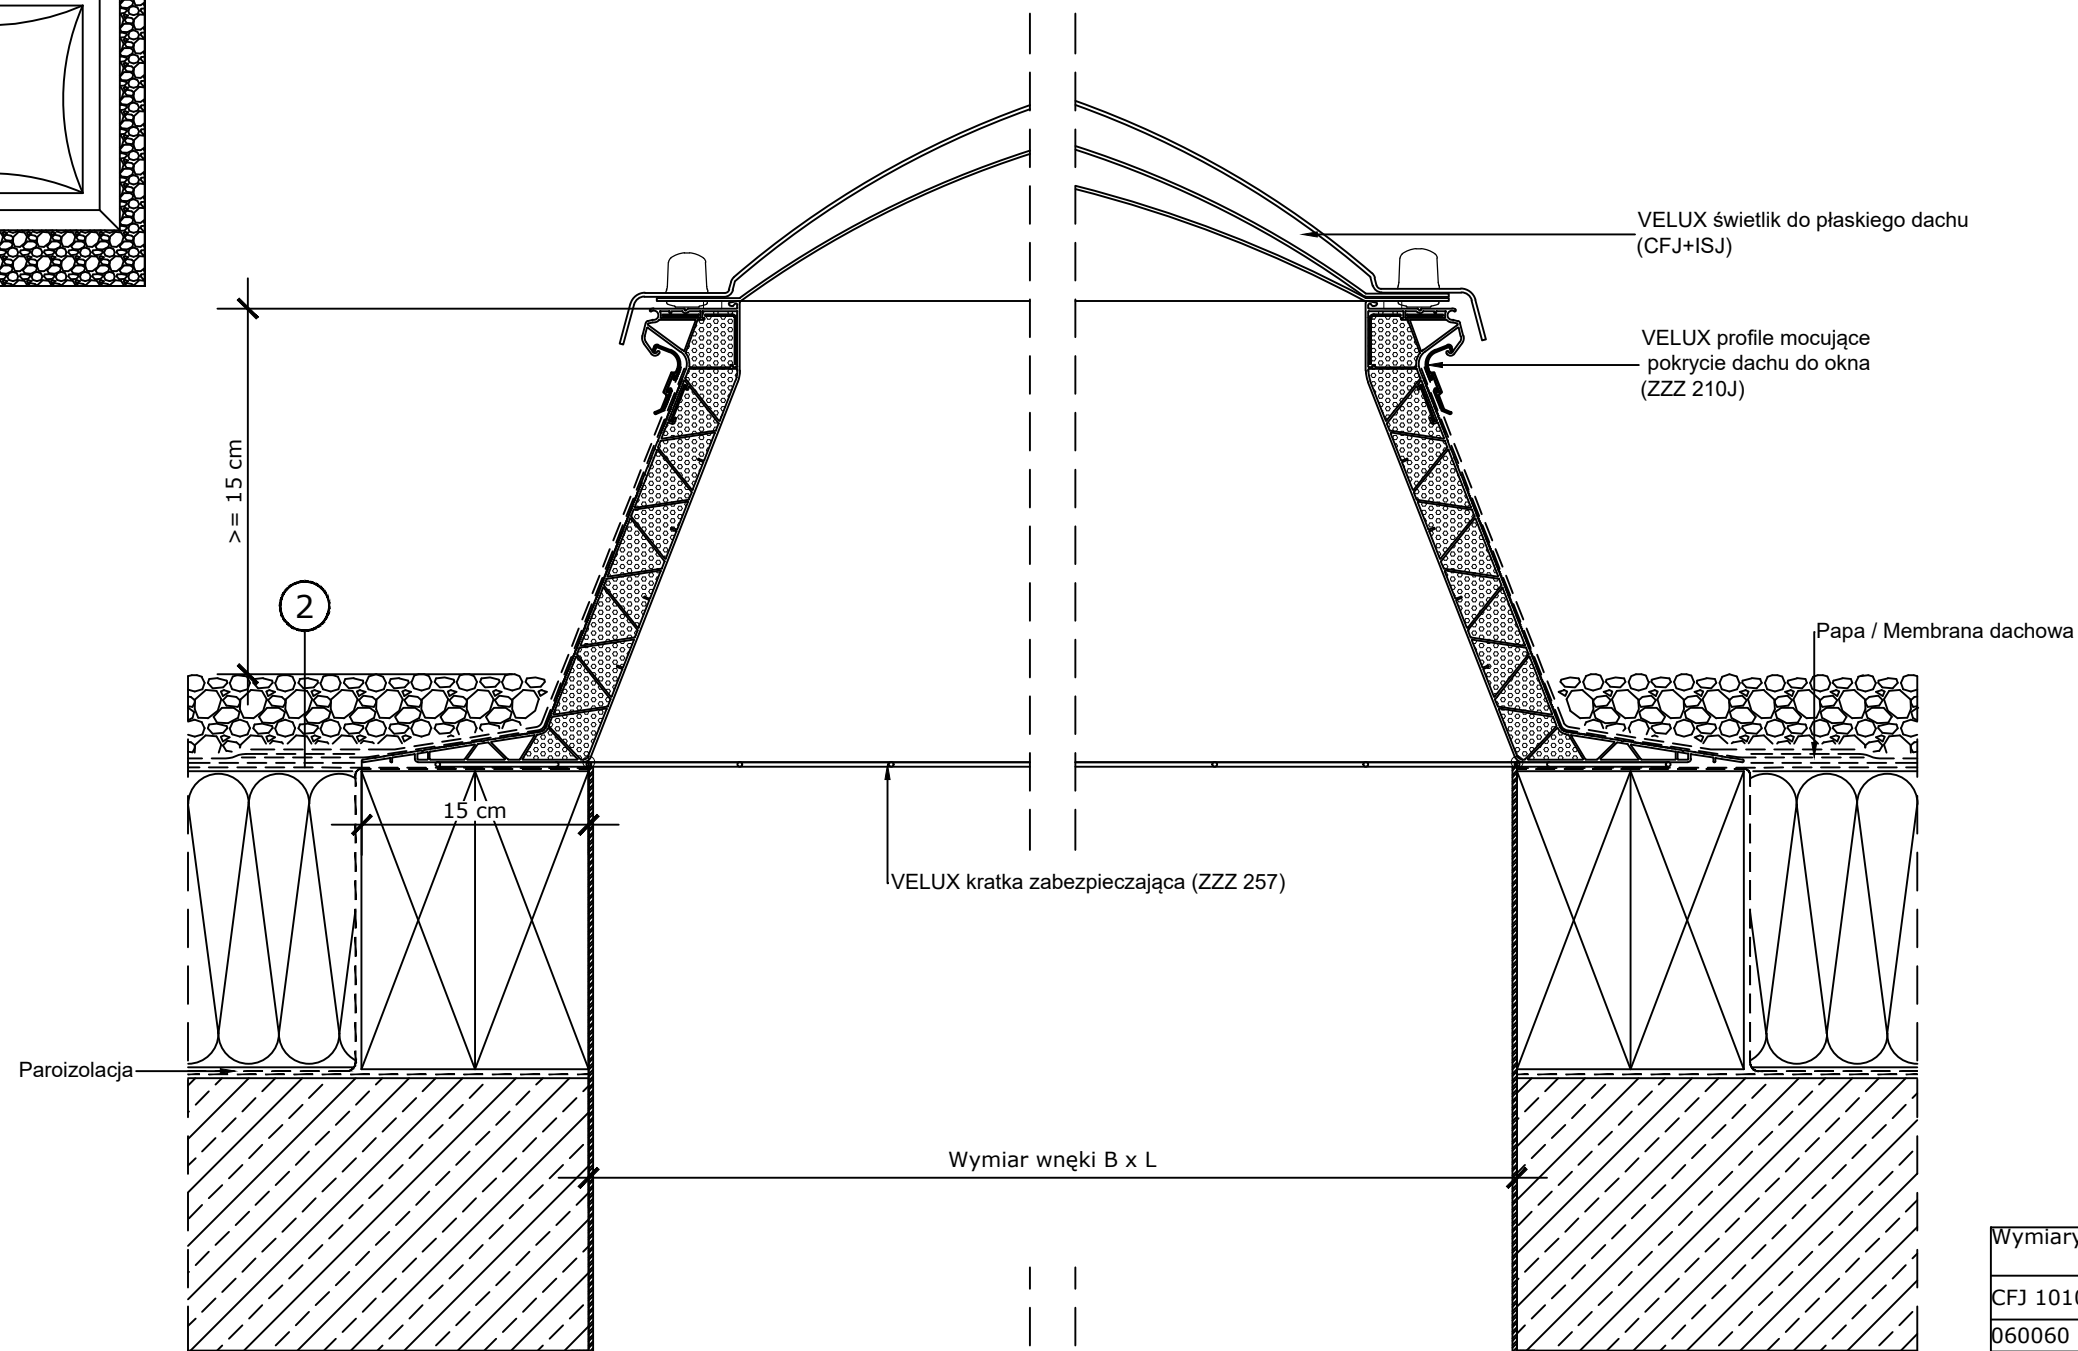

Widok

Przekrój A-A
1:5

VELUX świetlik do płaskiego dachu (CFJ+ISJ)

VELUX profile mocujące pokrycie dachu do okna (ZZZ 210J)

Papa / Membrana dachowa

VELUX kratka zabezpieczająca (ZZZ 257)

Paroizolacja

Wymiar wnęki B x L

Wymiar w świetle B1 x L1

H1

30 cm

Produkty VELUX:

Pokrycie dachu:

Wymiary w cm			
CFJ 1010	B x L	B1 x L1	H1
060060	60 x 60	40 x 40	13,7
080080	80 x 80	60 x 60	17,7
090060	90 x 60	70 x 40	17,7
090090	90 x 90	70 x 70	19,7
100100	100 x 100	80 x 80	21,7
120090	120 x 90	100 x 70	19,7
120120	120 x 120	100 x 100	26,8
150100	150 x 100	130 x 80	21,7
150150	150 x 150	130 x 130	32,8

VELUX Polska Sp. z o.o. ul. Krakowiaków 34 02-255 Warszawa

Nazwa pliku:

CFJ+ISJ-193

www.Velux.com.pl

Wszystkie wymiary podane na rysunku muszą zostać sprawdzone na miejscu budowy. Rysunek jest jedynie schematyczny i z tego powodu VELUX nie ma wpływu na jakość rzeczywistej instalacji na dachu budynku.